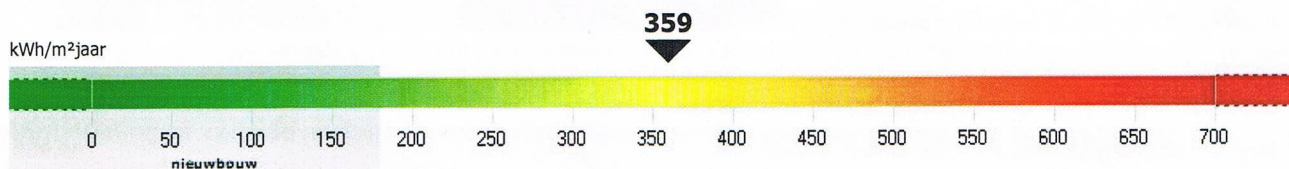

bestemming **appartement**
type **-**
bouwjaar **2000**

softwareversie **9.12.0**

berekende energiescore (kWh/m²jaar):

359

De energiescore laat toe om de energiezuinigheid van appartementen te vergelijken.