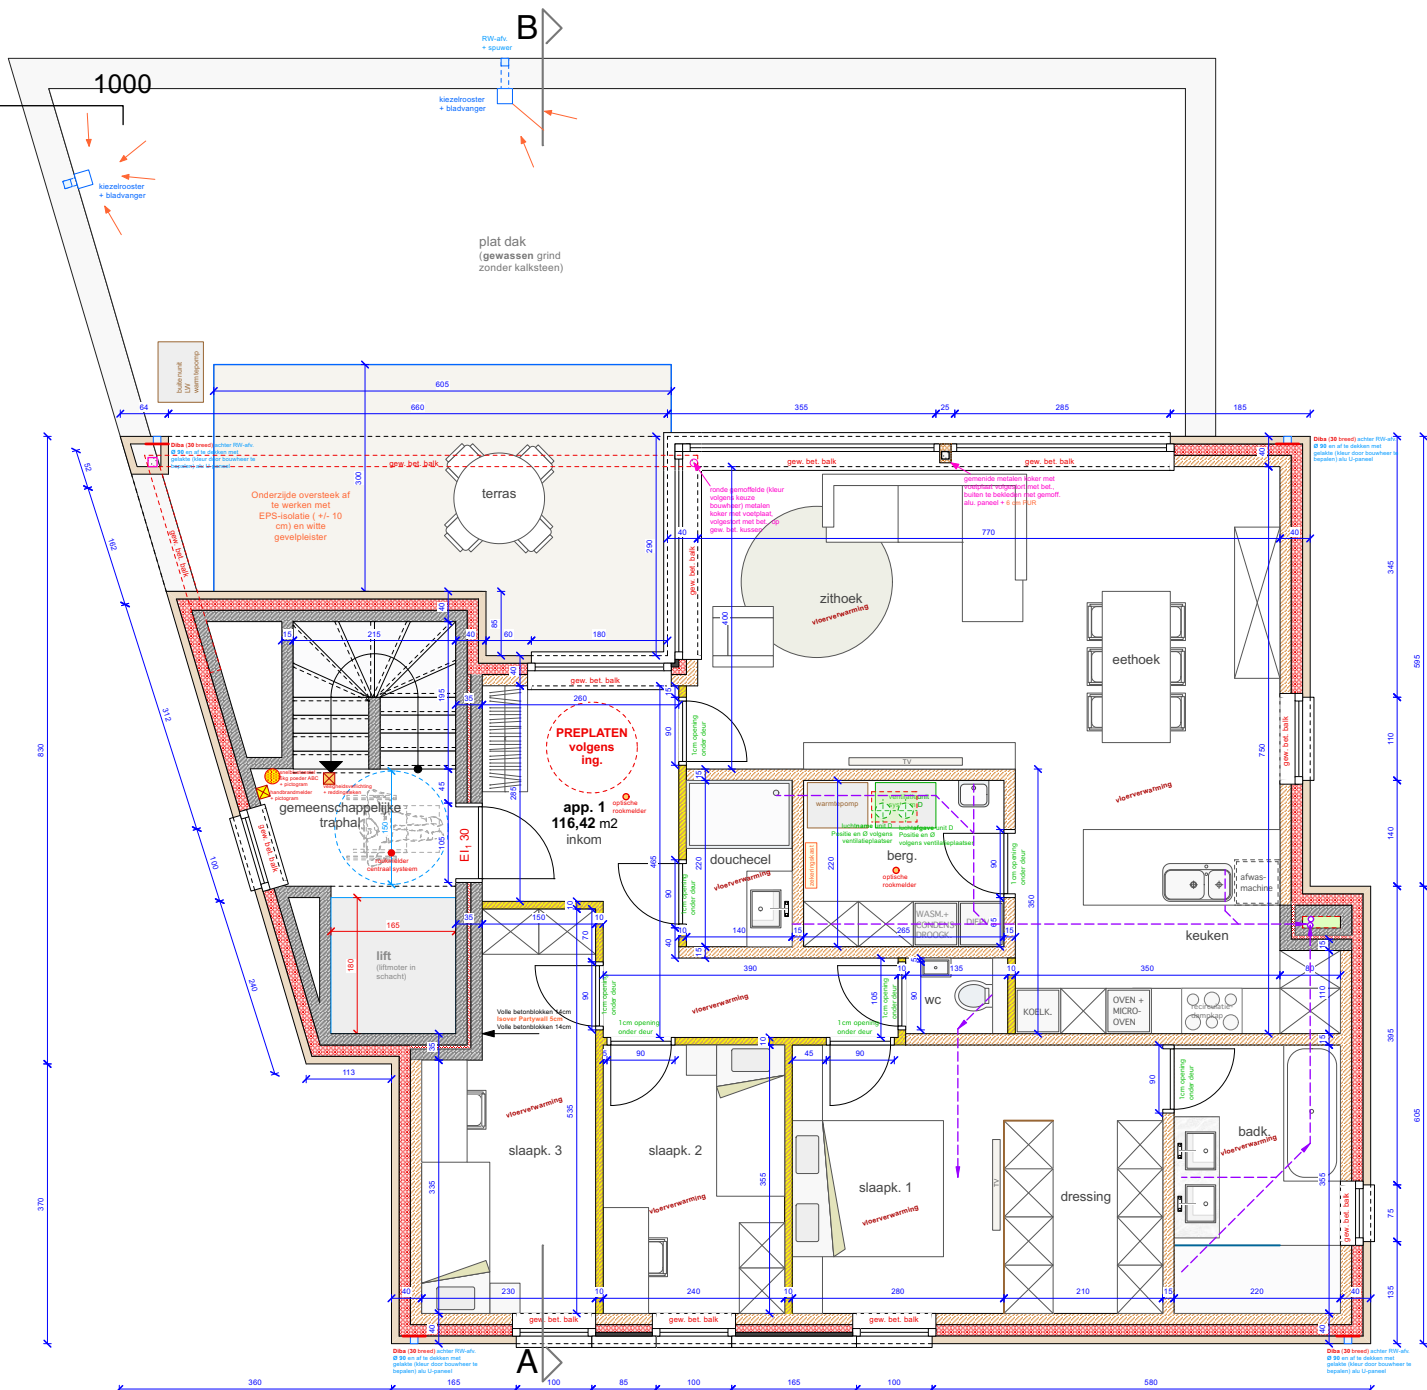

SCHAAL 1/100

0 100

VERDIEPING 1